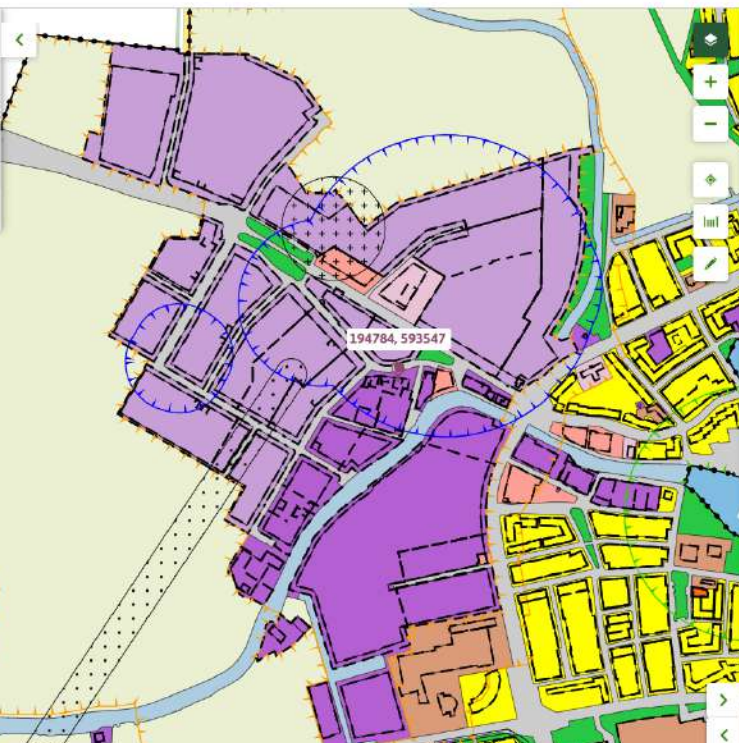

< Locatie zoeken

📍 194784, 593547

Deze coördinaten liggen in
Betterwird 12, 9101PB Dokkum
Perceel Dokkum (DKM00) C 1753

✓ Toon documenten op gekozen locatie

Legenda Kaartlagen

Legenda

- 📍 Gekozen locatie
- 📄 Document

Geselecteerde kenmerken

- 🗺️ Plankaart

Bestemmingsplan Dokkum Bûten de Bolwurken

bestemmingsplan - Gemeente Dongeradeel

meer documentkenmerken

vastgesteld 08-04-2010 - geheel onherroepelijk in werking

Plekinfo Overzicht Regels Bijlagen bij regels Gerelateerd Overig

Bestemmingen (1)

- 🟪 Bedrijf >

Bouwvlakken (1)

- 📄 bouwvlak

Functieaanduidingen (1)

- 📄 wonen

Gebiedsaanduidingen (1)

- 🚧 veiligheidszone - externe veiligheid >