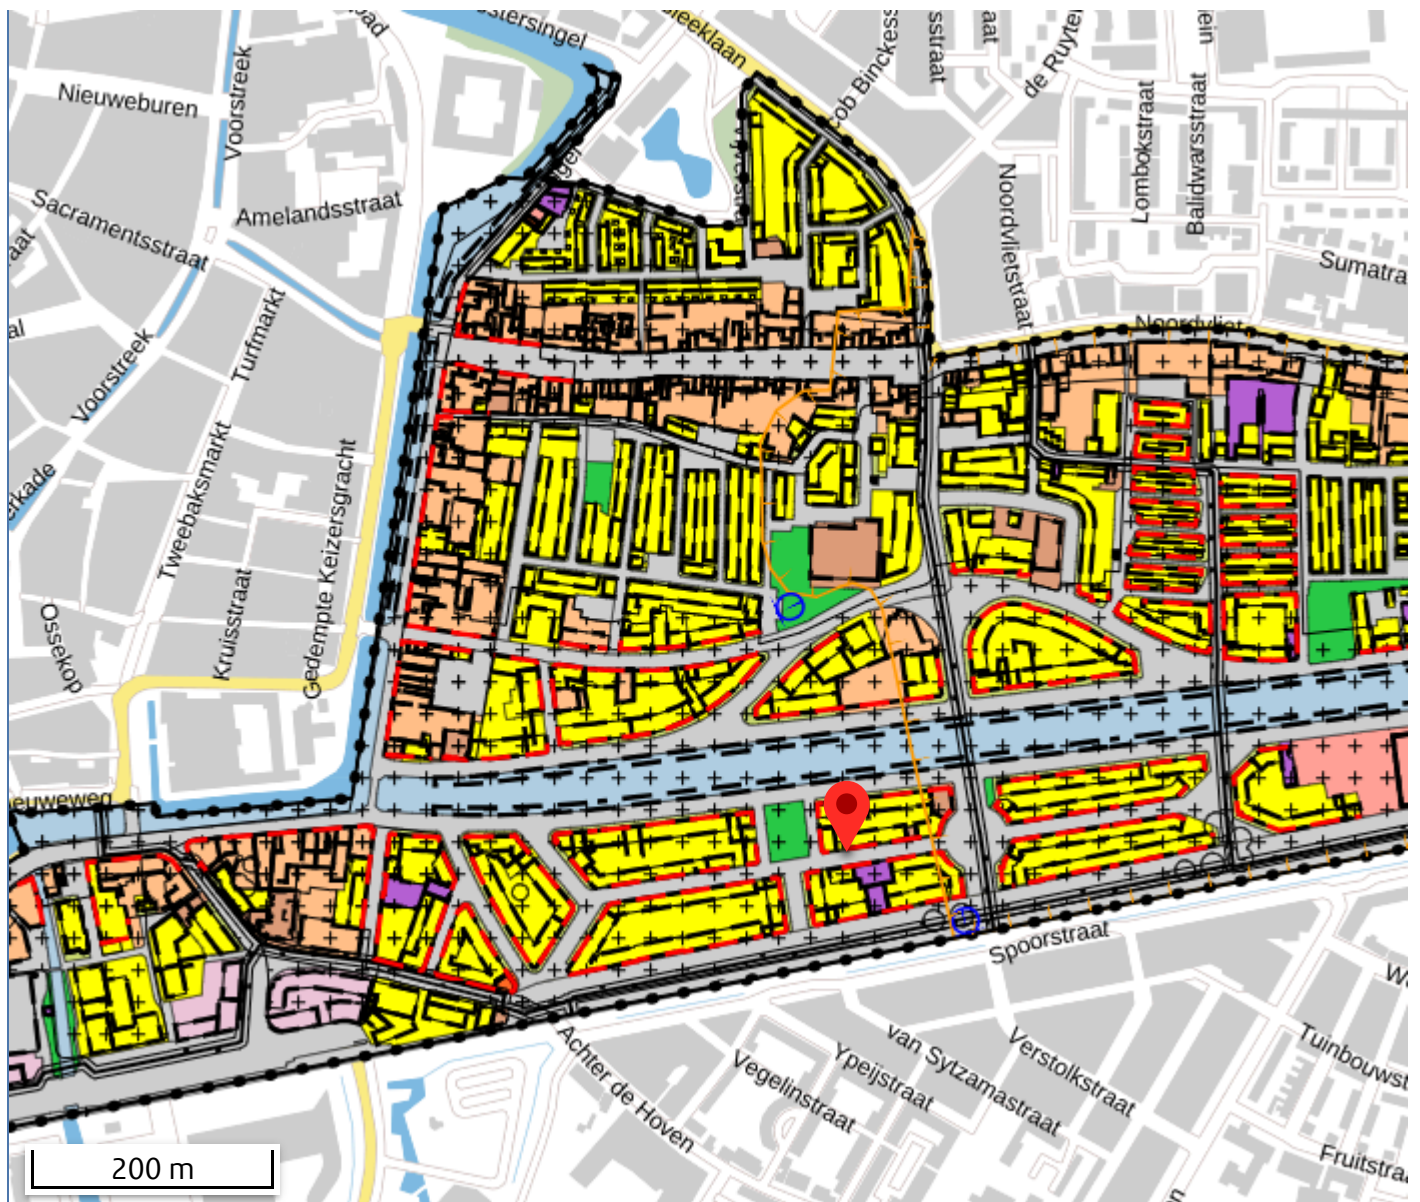

Plannaam:	Leeuwarden - Oranjewijk, Tulpenburg en 't Vliet	Datum afdruk:	07-11-2025
Type plan	bestemmingsplan	Eigenaar	Leeuwarden
Status	onherroepelijk (vastgesteld 2016-06-27)	Uitgebreide status	vastgesteld (plan); geheel onherroepelijk in werking (dossier)
Identificatie	NL.IMRO.0080.04008BP00-VG01	IMRO Versie	IMRO2012
Besluitnr.	6259	Ondergrond	other: o_NL.IMRO.0080.04008BP00_26112015 (2015-11-26)

Let op, na de inwerkingtreding van de Omgevingswet op 1 januari 2024, is de informatie op <http://www.ruimtelijkeplannen.nl> niet volledig en mogelijk verouderd. Maak gebruik van het Omgevingsloket voor een volledig beeld van de geldende regels.

tuin

verkeer

water

wonen

woongebied

Dubbelbestemmingen

waterstaat

leiding