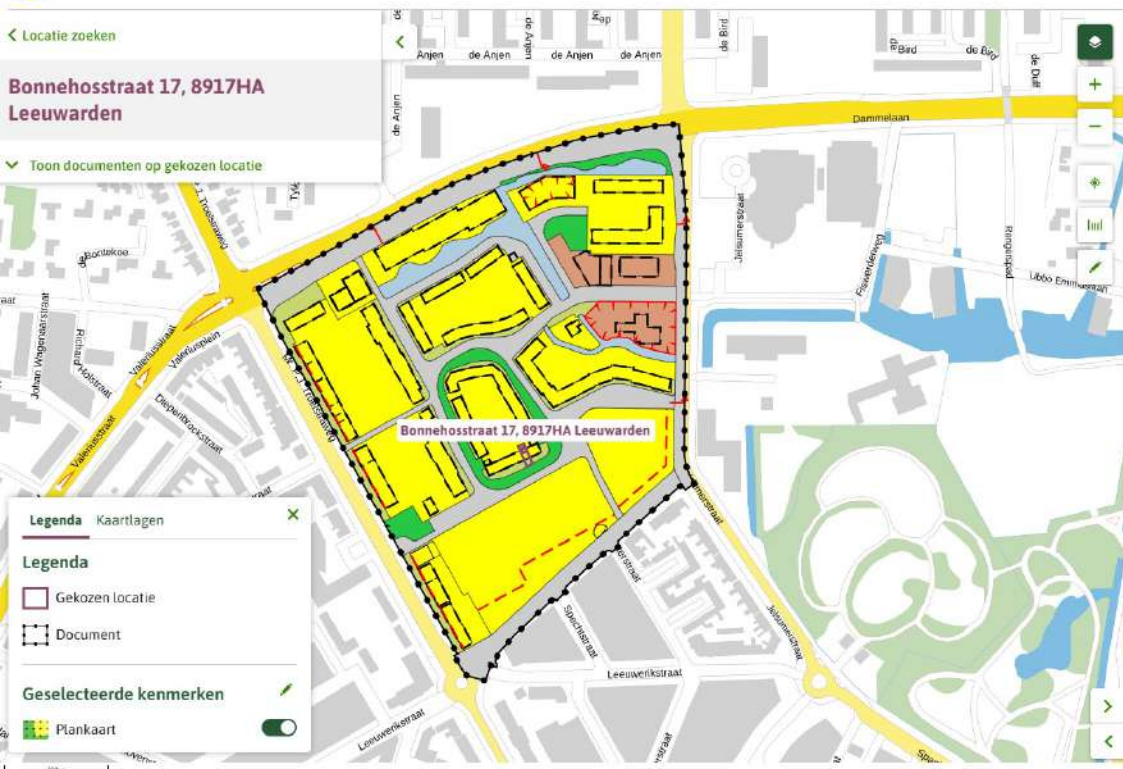

< Locatie zoeken

Bonnehosstraat 17, 8917HA
Leeuwarden

✓ Toon documenten op gekozen locatie

Bestemmingsplan Leeuwarden - Sint Bonifatius e.o.

bestemmingsplan - Gemeente Leeuwarden

meer documentkenmerken

vastgesteld 26-03-2012 - geheel onherroepelijk in werking

Plekinfo Overzicht Regels Bijlagen bij regels Bijlagen bij toelichting

Gerelateerd Overig

Bestemmingen (3)

Wonen >

Tuin >

Groen >

Bouwaanduidingen (1)

aaneengebouwd