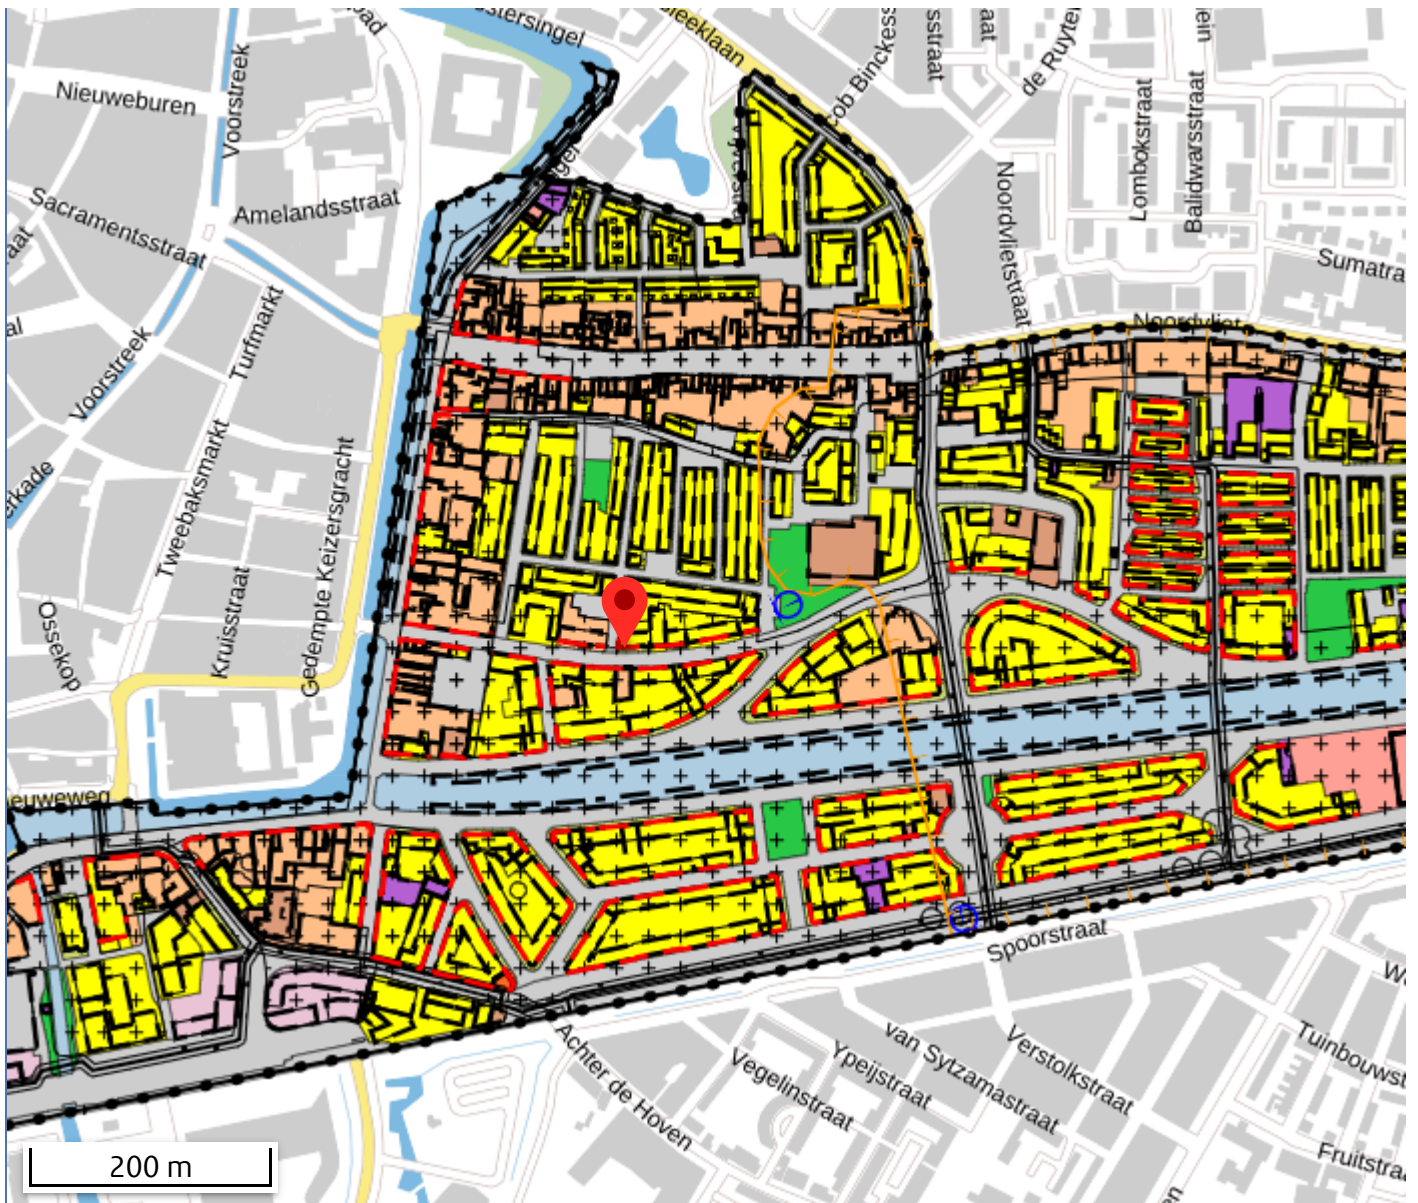

Plannaam:	Leeuwarden - Oranjewijk, Tulpenburg en 't Vliet	Datum afdruk:	19-09-2025
Type plan	bestemmingsplan	Eigenaar	Leeuwarden
Status	onherroepelijk (vastgesteld 2016-06-27)	Uitgebreide status	vastgesteld (plan); geheel onherroepelijk in werking (dossier)
Identificatie	NL.IMRO.0080.04008BP00-VG01	IMRO Versie	IMRO2012
Besluitnr.	6259	Ondergrond	other: o_NL.IMRO.0080.04008BP00_26112015 (2015-11-26)

Let op, na de inwerkingtreding van de Omgevingswet op 1 januari 2024, is de informatie op <http://www.ruimtelijkeplannen.nl> niet volledig en mogelijk verouderd. Maak gebruik van het Omgevingsloket voor een volledig beeld van de geldende regels.

tuin

verkeer

water

wonen

woongebied

Dubbelbestemmingen

waterstaat

leiding